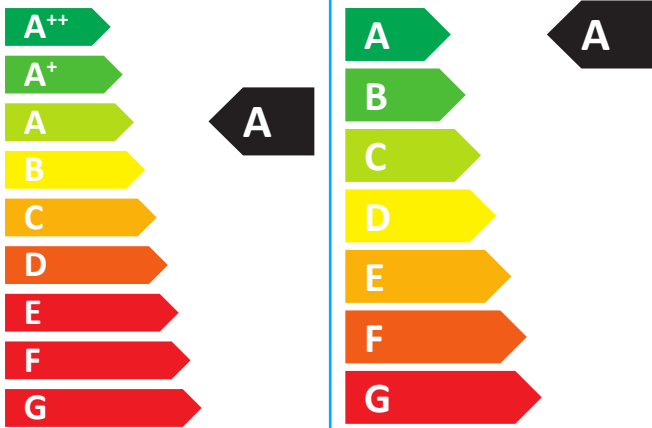

ENERG
енергия · ενεργεια

Buderus

Logamax plus
GB062-24 KD H V2 G20 TR
7736900723

47 dB

23
kW