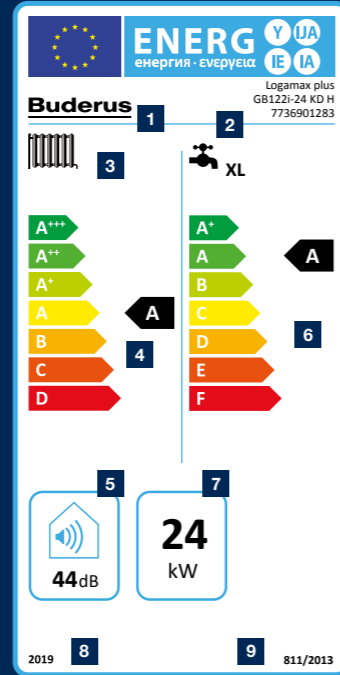

## Logamax plus GB122i

# Buderus

Geleceğin ısıtma sistemleri.

- 1 Tedarikçi Adı / Markası
- 2 Model İsmi, Model Tanımı, Malzeme Numarası
- 3 Mahal Isıtma Fonksiyonu ve Su Isıtma Fonksiyonu (Yük Profili ile beraber)
- 4 Mevsimsel Mahal Isıtması Enerji Verimliliği Sınıfı
- 5 Ses Gücü Seviyesi
- 6 Mevsimsel Su Isıtması Enerji Verimliliği Sınıfı
- 7 Nominal Isıl Güç
- 8 Direktif Geçerlilik Başlangıç Tarihi (AB için)
- 9 AB Direktif Numarası